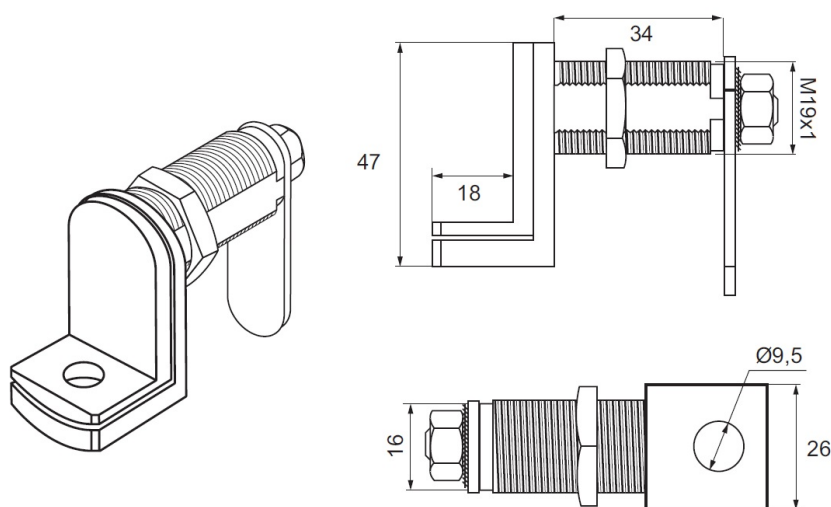

PRODUCT SHEET

Description:

Padlockable Cam Lock C901, 360DG, CPL, Cam No. A01

Item number:

14.04.590-0

Units	Box	Carton	HS Code	Barcode
Pcs.	25	150	8301300000	
				5704866042253

SISO A/S

Mileparken 11
DK-2740 Skovlunde
Denmark
VAT: DK 24786013