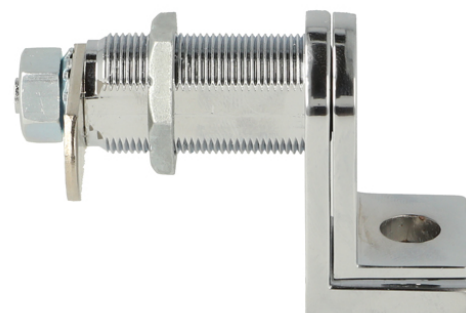

PRODUCT SHEET

Description:

Padlockable Cam Lock C901, 360DG, CPL, Cam No. A01

Item number:

14.04.590-0

Units	Box	Carton	HS Code	Barcode
Pcs.	25	150	8301300000	
				5704866042253

SISO A/S

Mileparken 11
DK-2740 Skovlunde
Denmark
VAT: DK 24786013